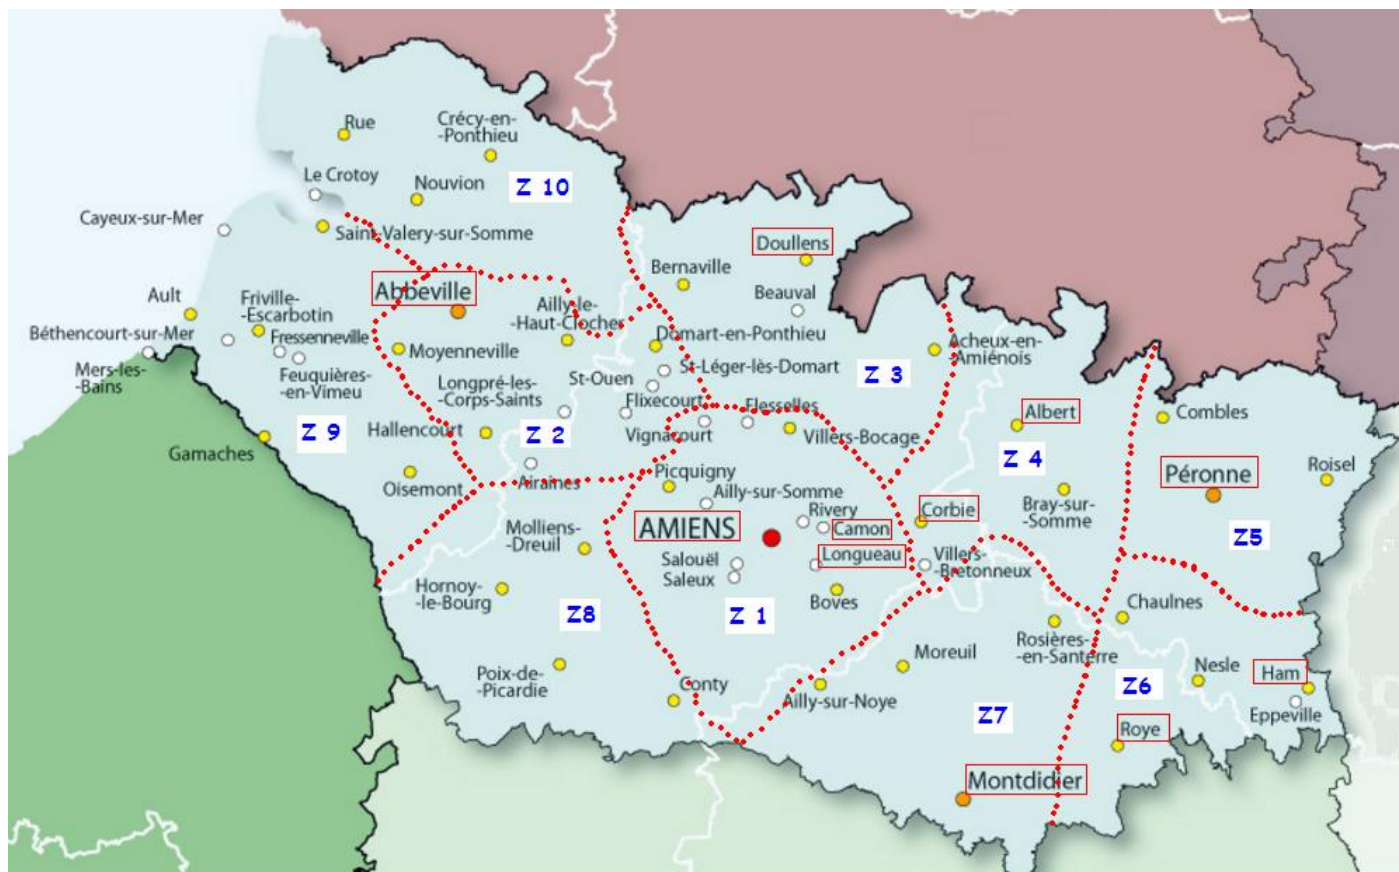

# 1<sup>er</sup> degré : Carte et communes par zones géographiques

## ZONE 1 AMIENS

COMMUNE	CIRCONSCRIPTION	COMMUNE	CIRCONSCRIPTION
AILLY SUR SOMME	AMIENS 2	LOEUILLY	AMIENS 5
ALLONVILLE	AMIENS 1	LONGUEAU	AMIENS 1
AMIENS		ORESMAUX	AMIENS 5
AUBIGNY	AMIENS 1	PICQUIGNY	AMIENS 2
BACOUËL SUR SELLE	AMIENS 5	PISSY	AMIENS 2
BERTANGLES	AMIENS 3	PLACHY BUYON	AMIENS 5
BLANGY TRONVILLE	AMIENS 1	PONT DE METZ	AMIENS 5
BOVELLES	AMIENS 2	PONT NOYELLES	AMIENS 3
BOVES	AMIENS 1	POULAINVILLE	AMIENS 1
BRIQUEMESNIL FLOXICOURT	AMIENS 2	PROUZEL	AMIENS 5
CACHY	AMIENS 1	QUERRIEU	AMIENS 3
CAGNY	AMIENS 5	RAINNEVILLE	AMIENS 3
CAMON	AMIENS 1	REMIÉCOURT	AMIENS 5
COTTENCHY	AMIENS 5	RIVERY	AMIENS 1
DAOURS	AMIENS 1	RUMINGY	AMIENS 5
DOMMARTIN	AMIENS 5	SAINS EN AMIENOIS	AMIENS 5
DREUIL LES AMIENS	AMIENS 4	SAINT FUSCIEN	AMIENS 5
DURY	AMIENS 5	SAINT GRATIEN	AMIENS 3
FERRIERES	AMIENS 2	SAINT SAUFLIEU	AMIENS 5
FLERS SUR NOYE	AMIENS 5	SAINT SAUVEUR	AMIENS 2
FLESSELLES	AMIENS 3	SAINT VAAST EN CHAUSSEE	AMIENS 3
FOUENCAMPS	AMIENS 5	SALEUX	AMIENS 4
GENTELLES	AMIENS 1	SALOUËL	AMIENS 5
GLISY	AMIENS 1	SEUX	AMIENS 2
GRATTEPANCHE	AMIENS 5	VAUX EN AMIENOIS	AMIENS 3
GUIGNEMICOURT	AMIENS 2	VECQUEMONT	AMIENS 1
GUYENCOURT SUR NOYE	AMIENS 5	VERS SUR SELLE	AMIENS 5
HEBECOURT	AMIENS 5	VIGNACOURT	AMIENS 2
LA CHAUSSEE TIRANCOURT	AMIENS 2	VILLERS BOCAGE	AMIENS 3
LE BOSQUEL	AMIENS 5		